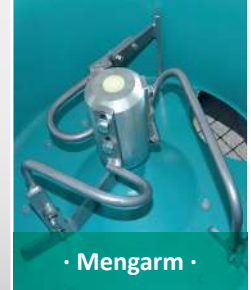

Sofafzuiging

Mengarm

Materiaal

Beton tot 16 mm korrelgrootte	+
Cementdekvloer	+
Kunsthars dekvloer (2K, 0.6/1.2 mm)	+
Universeelmortel	+
Metselmortel	+
Uitvlakmortel	+
Cementpleister	+
Isolatiemortel	+
Bestratingsmortel	+
2K bestratingsvoegmortel (tot 1.2 mm)	+
Ondersabelingsmortel	+
Staalvezelmortel	+
Lichtgewicht mortel	+
Terrazzo (Rubber lippen optioneel te bestellen)	+
Dunne/verlopende zandcement	-
Dunne/verlopende gietmortel	-
Tegellijm	-
Tegelvoeg	-
Gipspleister	-
Nivelleer-/ egalisiemortel	-

Technische gegevens

	TMX 1000	TMX 1500
Laadvermogen:	100 liter	150 liter
Nuttig volume:	80 liter	120 liter
Vermogen:	2,0 kW	2,8 kW
Spanning:	230 V / 50 Hz	230 V / 50 Hz
Toerental mengarm:	30 min⁻¹	30 min⁻¹
Hoogte onderkant uitwerpbak:	625 mm	625 mm
Afmetingen:	840 x 755 x 1170 mm	840 x 755 x 1260 mm
Geluidsniveau:	86 dB	86 dB
Gewicht:	131 kg	138 kg
Artikel-nr.:	37080	37081
Artikel-nr.: Terrazzo Ombouwset	37310	37311

Uw Collomix vakhandel: